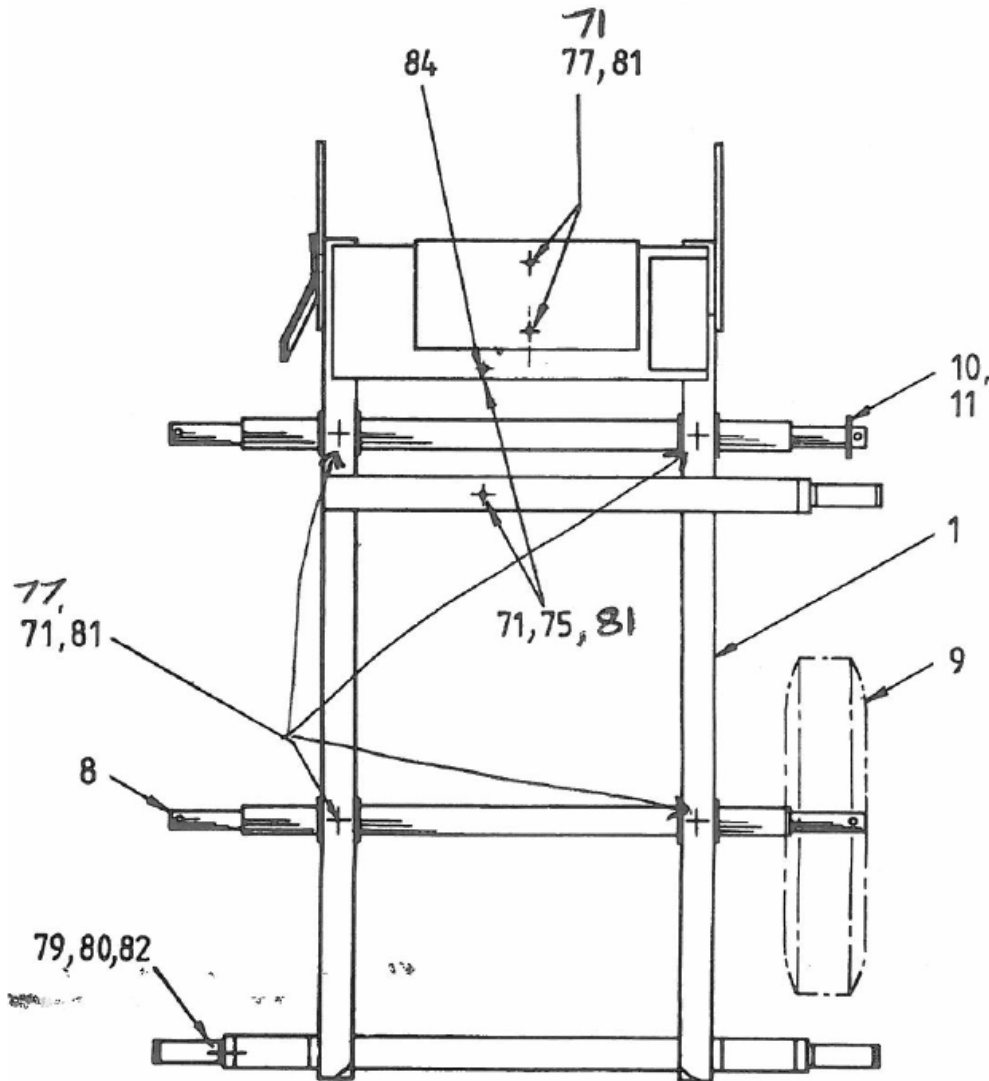

## GROUP 1 - CHASSIS

ILLUSTRATION No.	Part No.	Description	Qty
1	880 19616	SUBFRAME	1
8	880 13241	AXLE	2
9	880 52533	CUSHION TYRED ROAD WHEEL	4
10	07 82 0158	WASHER	4
11	07 27 0457	SPLIT PIN	4
71	07 16 0157	NUT	8
75	07 05 0755	BOLT	2
77	07 05 0955	BOLT	6
79	07 38 1154	SETSCREW	1
80	07 16 0156	NUT	1
81	07 83 0157	LOCK WASHER	4
82	07 83 0156	LOCK WASHER	1
84	07 82 0155	WASHER	2