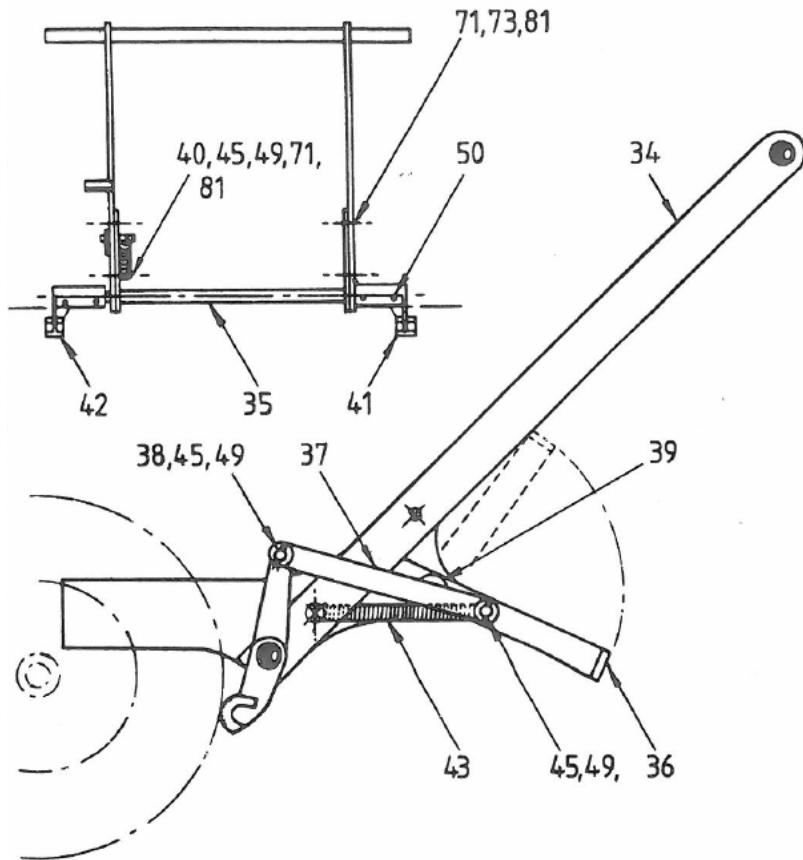

WALLIS & STEVENS 7C - SPARE PARTS

GROUP 2 - BRAKE

ILLUSTRATION No.	Part No.	Description	Qty
34	880 13350	HANDLE	1
35	880 13345	BRAKE SPINDLE C/W LEVER	1
36	880 13349	BRAKE FOOT LEVER	1
37	880 13343	BRAKE LINK	1
38	880 13348	PIN FOR BRAKE SHAFT LEVER	1
39	880 13347	PIVOT PIN FOR FOOT LEVER	1
40	880 15926	BOLT FOR SPRING ATTACHMENT	1
41	880 19379	BRAKE LEVER (R.H)	1
42	880 19378	BRAKE LEVER (L.H)	1
43	880 52391	TENSION SPRING	1
45	07 27 0253	SPLIT PIN	3
49	07 84 0355	WASHER	3
50	07 42 0256	SETSCREW	4
71	07 16 0157	NUT	4
73	07 38 1155	SETSCREW	3
83	07 83 0157	LOCKWASHER	4