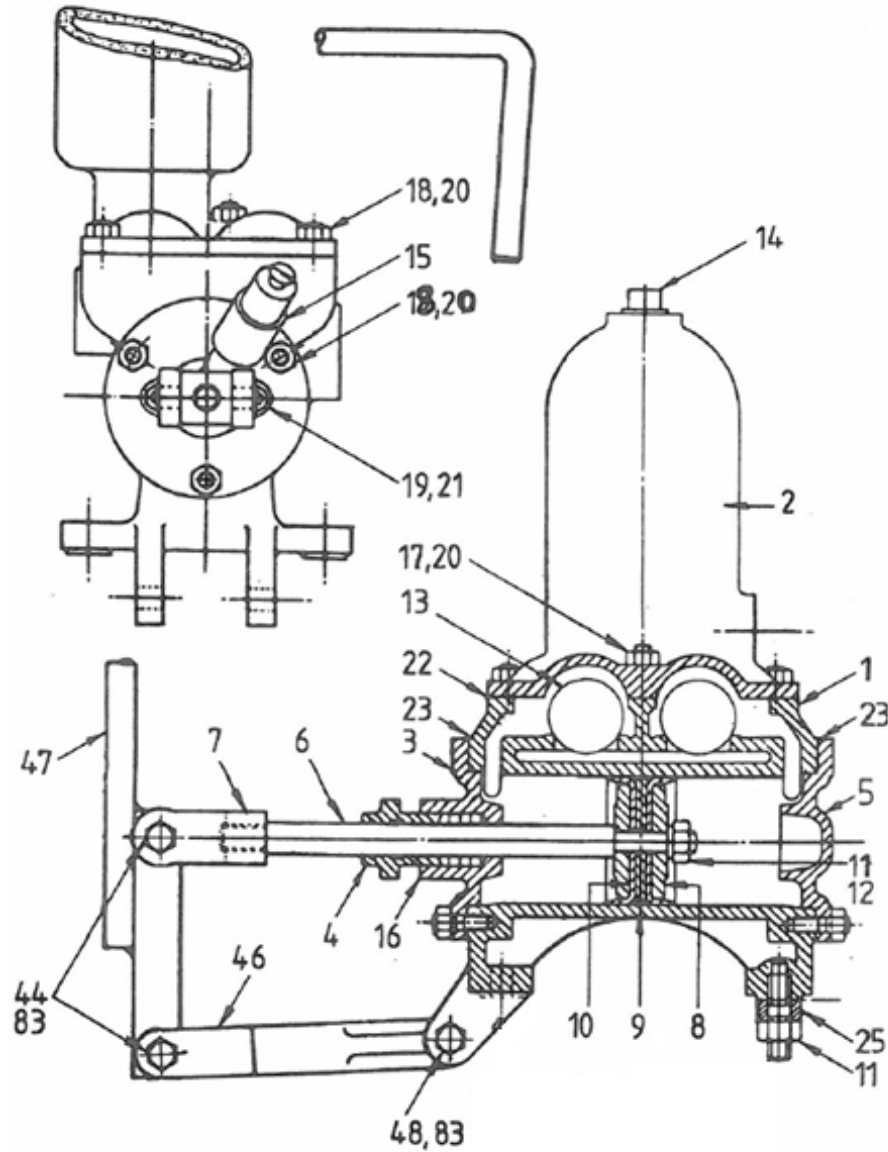

WALLIS & STEVENS 7C - SPARE PARTS

GROUP 3 - PUMP

ILLUSTRATION No.	Part No.	Description	Quantity
1	880 12376	PUMP BARREL	1
2	880 13098	AIR VESSEL	1
3	880 13177	FRONT CYLINDER COVER	1
4	880 13201	PUMP ROD GLAND	1
5	880 13178	BACK CYLINDER COVER	1
6	880 13242	PUMP ROD	1
7	880 13179	PUMP ROD JOINT	1
8	880 13181	CUP LEATHER WASHER	2
9	880 13183	PLUNGER CENTRE PLATE	1
10	880 52186	CUP LEATHER	2
11	07 21 0651	NUT	2
12	07 85 0156	LOCKWASHER	1
13	880 50564	STEEL BALL	4
14	97 10 0618	PLUG	1
15	880 51913	GREASE LUBRICATOR	1
16	880 52183	PACKING	1(MTR)
17	07 66 0753	STUD	1
18	07 66 0453	STUD	10
19	07 66 0652	STUD	2
20	07 21 0451	NUT	11
21	07 21 0351	NUT	2
22	88052081	TOP COVER JOINT	1
23	88052082	CYLINDER COVER JOINT	2
24	07 66 0855	STUD	1
25	07 16 0158	NUT	1
44	07 05 1255	BOLT	2
46	880 13180	PUMP HANDLE LINK	1
47	880 12971	PUMP HANDLE	1
48	07 05 1655	BOLT	1
83	07 14 0157	NUT	3