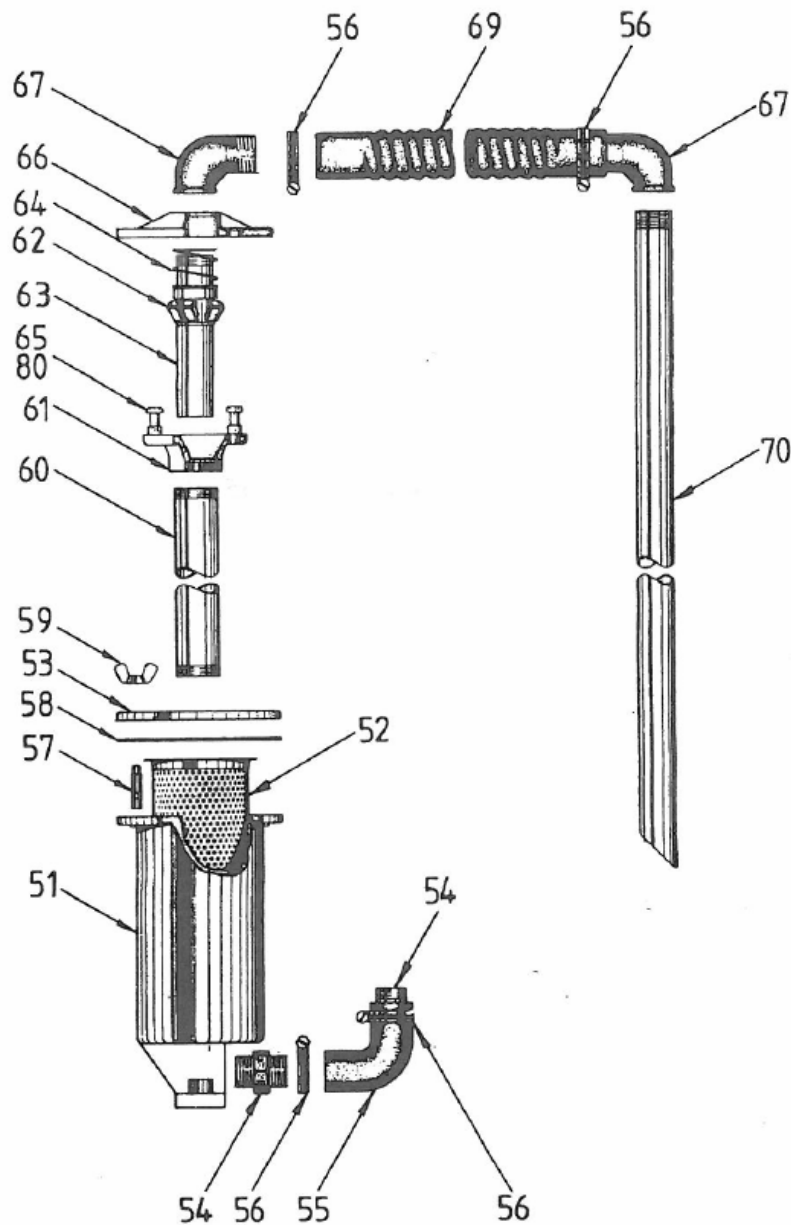

# WALLIS & STEVENS 7C - SPARE PARTS

## GROUP 4 - STRAINER AND SUCTION PIPE

ILLUSTRATION No.	Part No.	Description	Qty
51	880 12992	STRAINER CASING	1
52	880 51712	STRAINER	1
53	880 19627	STRAINER COVER	1
54	97 10 0577	NIPPLE FOR SUCTION PIPE	2
55	880 50774	RUBBER BEND	1
56	07 18 0160	HOSE CLIP	4
57	880 11230	STUD FOR STRAINER CASING	3
58	880 52087	STRAINER COVER JOINT	1
59	880 51574	WING NUT	3
60	880 13313	STRAINER COVER PIPE	1
61	880 19626	CUP (SUCTION PIPE CPLG)	1
62	880 50773	CONE WASHER (SUCTION PIPE CPLG)	1
63	880 13314	SUCTION PIPE COUPLING	1
64	880 52400	SPRING (SUCTION PIPE CPLG)	1
65	07 05 0554	BOLT	2
66	880 13311	CLAMP	1
67	97 10 0135	ELBOW	2
69	880 50771	SUCTION HOSE	1
70	88013270	SUCTION PIPE	1
80	07 16 0156	NUT	2